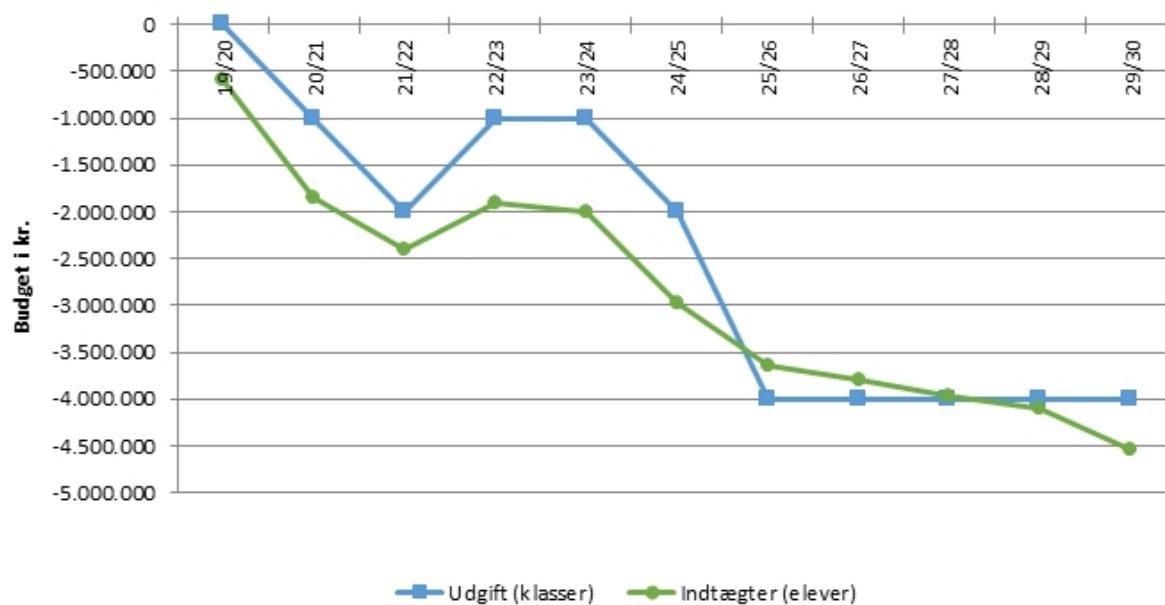

I den modsatte ende ligger Vestre, Ørum, Møllehøj f.eks., med lidt mindre indtægtstab, end reduktion i udgifter.

Overordnet prognose - 2020-2030

Brattingsborg - 2020-2030

Egeskov - 2020-2030

Bøgskov - 2020-2030

Frederiks - 2020-2030

Finderuphøj - 2020-2030

Hammershøj - 2020-2030

Hald Ege - 2020-2030

Karup - 2020-2030

Houkær - 2020-2030

Møldrup - 2020-2030

Løgstrup - 2020-2030