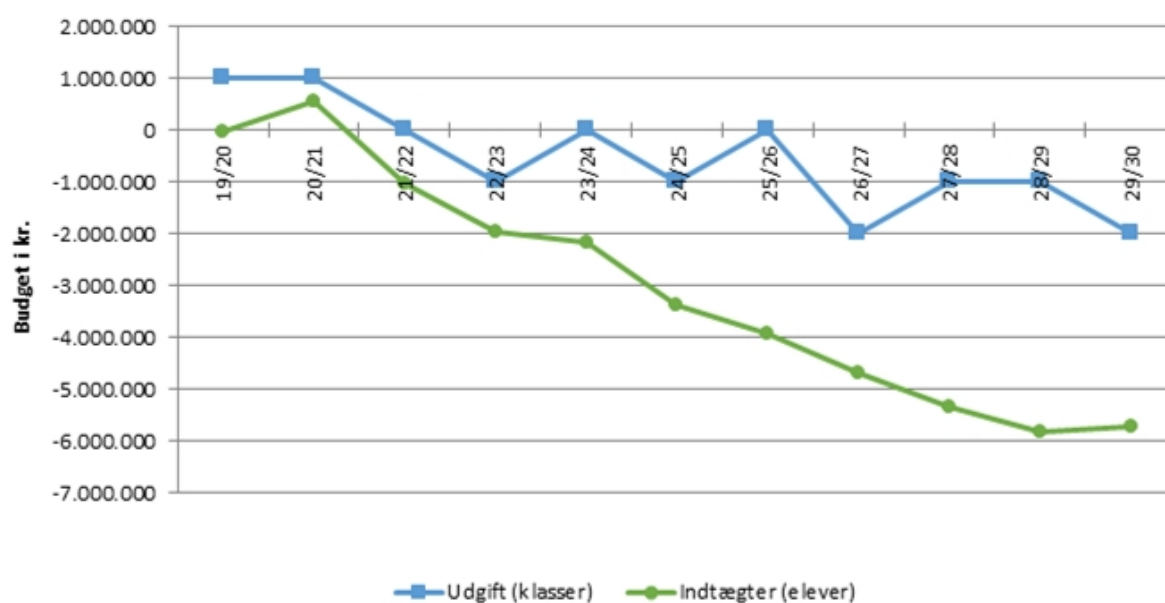

I den modsatte ende ligger Vestre, Ørum, Møllehøj f.eks., med lidt mindre indtægtstab, end reduktion i udgifter.

Overordnet prognose - 2020-2030

Brattingsborg - 2020-2030

Egeskov - 2020-2030

Bøgskov - 2020-2030

Frederiks - 2020-2030

Finderuphøj - 2020-2030

Hammershøj - 2020-2030

Hald Ege - 2020-2030

Karup - 2020-2030

Houkær - 2020-2030

Møldrup - 2020-2030

Løgstrup - 2020-2030

Møllehøj - 2020-2030

Mønsted - 2020-2030

Overlund - 2020-2030

Nordre - 2020-2030

Skals - 2020-2030

Rødkærsbro - 2020-2030

Sparkær - 2020-2030

Stoholm - 2020-2030