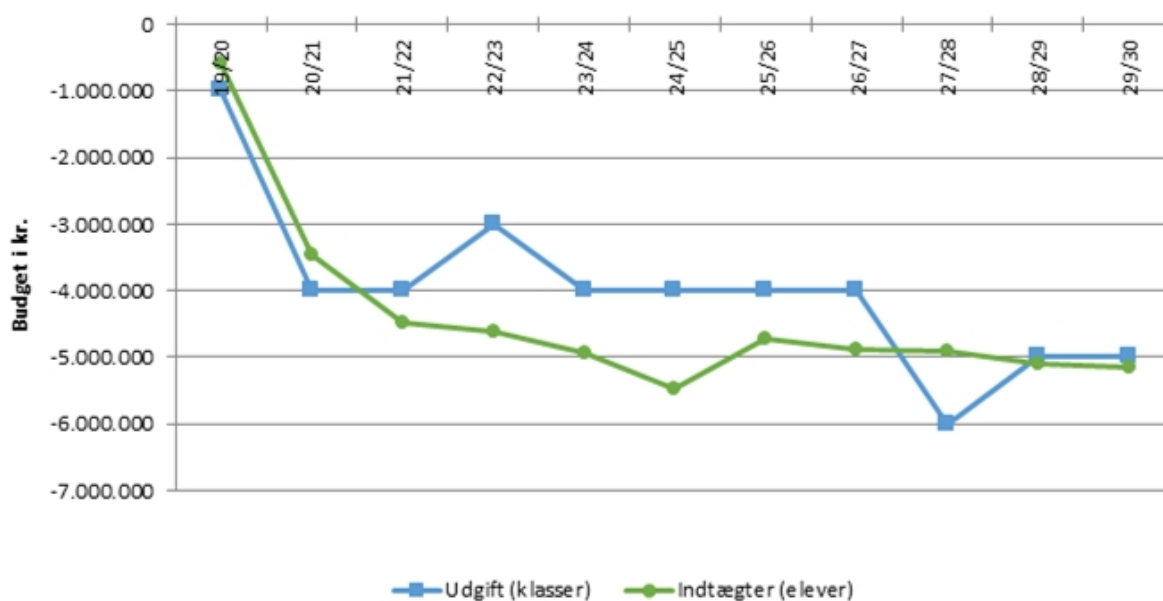

I den modsatte ende ligger Vestre, Ørum, Møllehøj f.eks., med lidt mindre indtægtstab, end reduktion i udgifter.

Overordnet prognose - 2020-2030

Brattingsborg - 2020-2030

Egeskov - 2020-2030

Bøgskov - 2020-2030

Frederiks - 2020-2030

Finderuphøj - 2020-2030

Hammershøj - 2020-2030

Hald Ege - 2020-2030

Karup - 2020-2030

Houkær - 2020-2030

Møldrup - 2020-2030

Løgstrup - 2020-2030

Møllehøj - 2020-2030

Mønsted - 2020-2030

Overlund - 2020-2030

Nordre - 2020-2030

Skals - 2020-2030

Rødkærsbro - 2020-2030

Sparkær - 2020-2030

Stoholm - 2020-2030