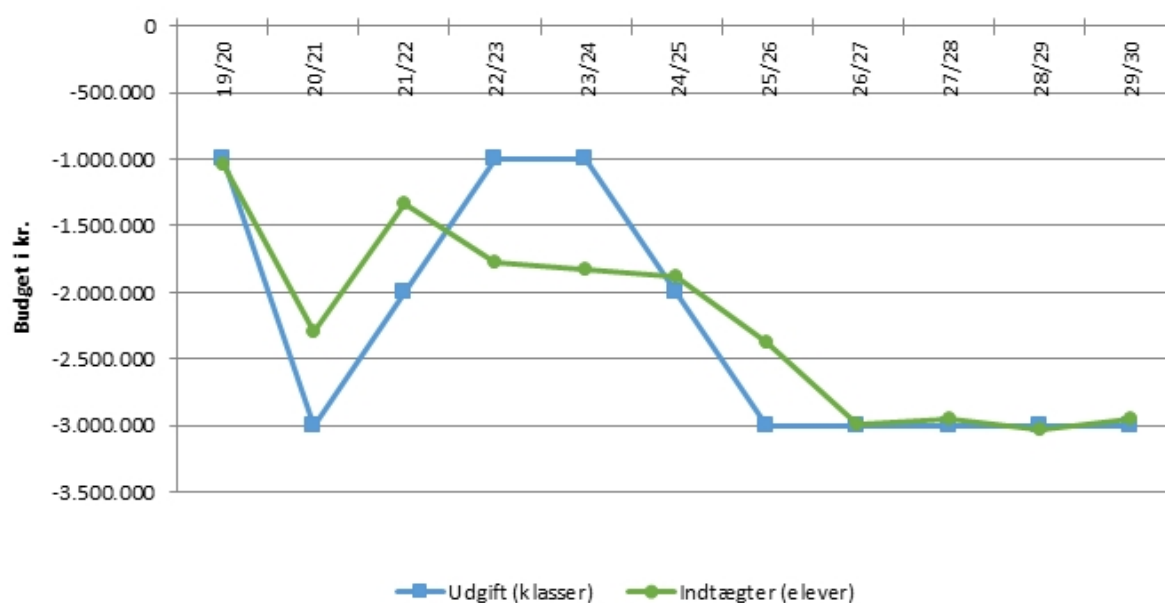

I den modsatte ende ligger Vestre, Ørum, Møllehøj f.eks., med lidt mindre indtægtstab, end reduktion i udgifter.

Overordnet prognose - 2020-2030

Brattingsborg - 2020-2030

Egeskov - 2020-2030

Bøgskov - 2020-2030

Frederiks - 2020-2030

Finderuphøj - 2020-2030

Hammershøj - 2020-2030

Hald Ege - 2020-2030

Karup - 2020-2030

Houkær - 2020-2030

Møldrup - 2020-2030

Løgstrup - 2020-2030

Møllehøj - 2020-2030

Mønsted - 2020-2030

Overlund - 2020-2030

Nordre - 2020-2030

Skals - 2020-2030

Rødkærsbro - 2020-2030

Sparkær - 2020-2030

Stoholm - 2020-2030