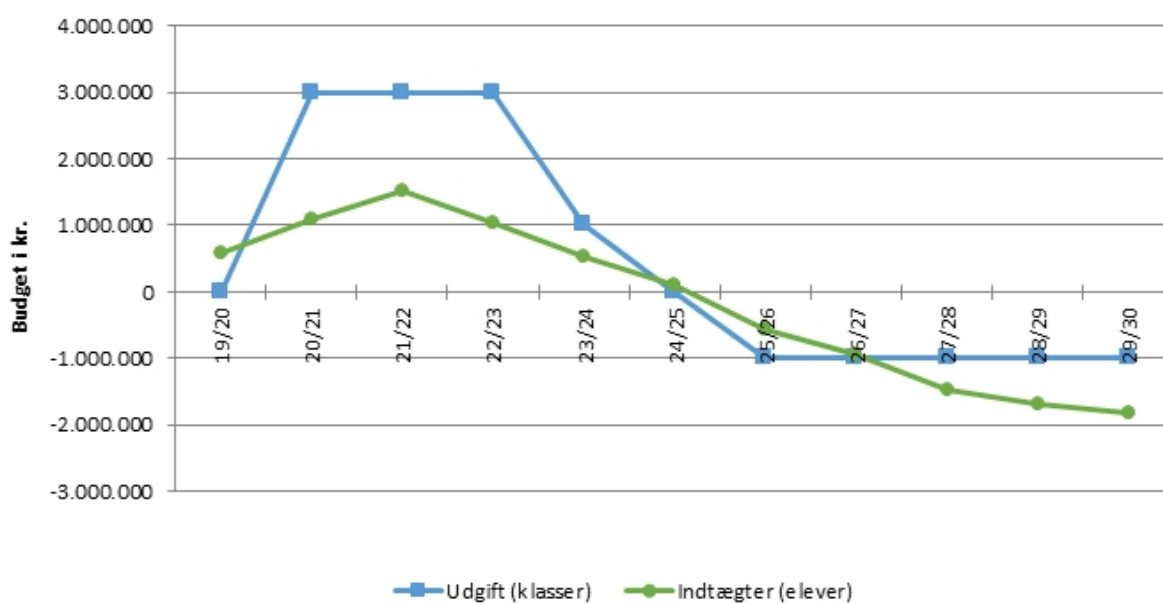

I den modsatte ende ligger Vestre, Ørum, Møllehøj f.eks., med lidt mindre indtægtstab, end reduktion i udgifter.

Overordnet prognose - 2020-2030

Brattingsborg - 2020-2030

Egeskov - 2020-2030

Bøgskov - 2020-2030

Frederiks - 2020-2030

Finderuphøj - 2020-2030

Hammershøj - 2020-2030

Hald Ege - 2020-2030

Karup - 2020-2030

Houkær - 2020-2030

Møldrup - 2020-2030

Løgstrup - 2020-2030