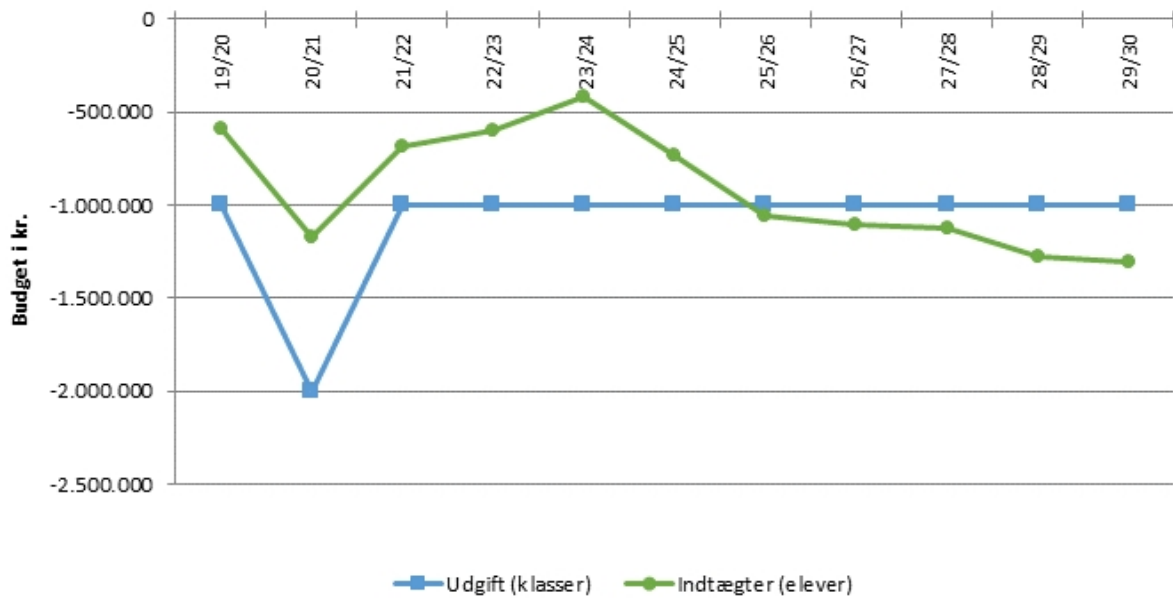

I den modsatte ende ligger Vestre, Ørum, Møllehøj f.eks., med lidt mindre indtægtstab, end reduktion i udgifter.

Overordnet prognose - 2020-2030

Brattingsborg - 2020-2030

Egeskov - 2020-2030

Bøgskov - 2020-2030

Frederiks - 2020-2030

Finderuphøj - 2020-2030

Hammershøj - 2020-2030

Hald Ege - 2020-2030

Karup - 2020-2030

Houkær - 2020-2030

Møldrup - 2020-2030

Løgstrup - 2020-2030

Møllehøj - 2020-2030

Mønsted - 2020-2030

Overlund - 2020-2030

Nordre - 2020-2030

Skals - 2020-2030

Rødkærsbro - 2020-2030

Sparkær - 2020-2030

Stoholm - 2020-2030