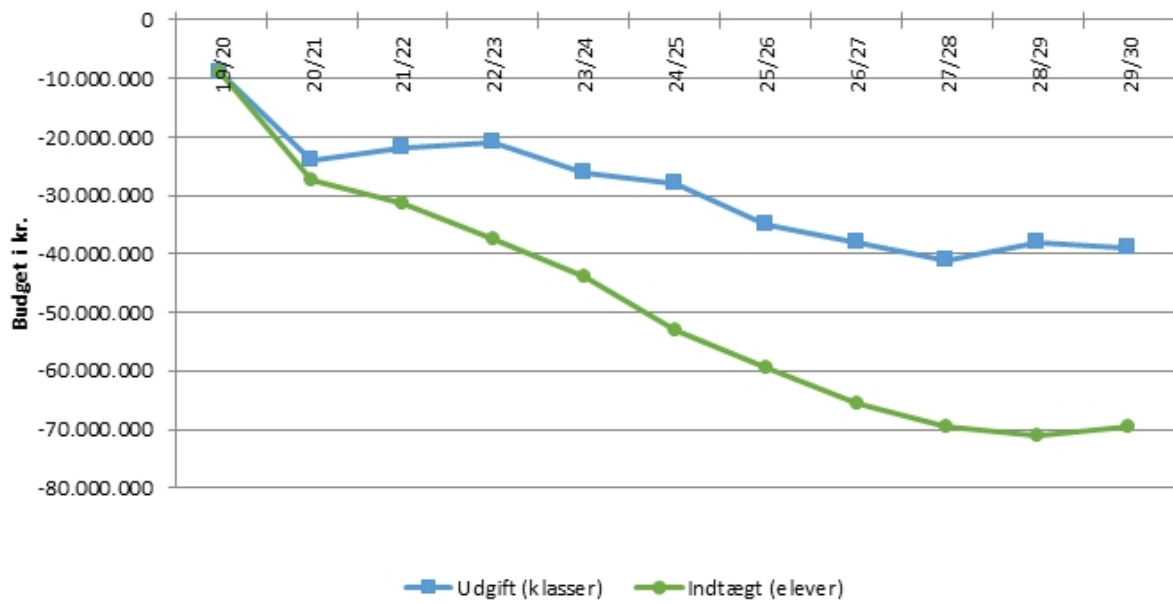

Overordnet prognose - 2020-2030