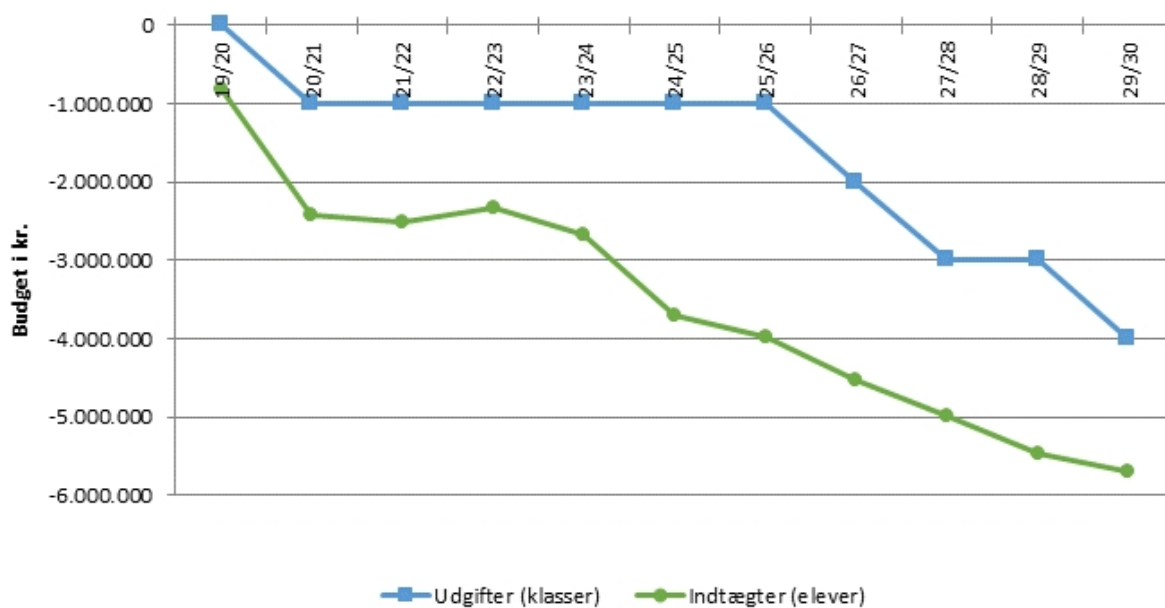

I den modsatte ende ligger Vestre, Ørum, Møllehøj f.eks., med lidt mindre indtægtstab, end reduktion i udgifter.

Overordnet prognose - 2020-2030

Brattingsborg - 2020-2030

Egeskov - 2020-2030

Bøgskov - 2020-2030

Frederiks - 2020-2030

Finderuphøj - 2020-2030

Hammershøj - 2020-2030

Hald Ege - 2020-2030

Karup - 2020-2030

Houkær - 2020-2030

Møldrup - 2020-2030

Løgstrup - 2020-2030