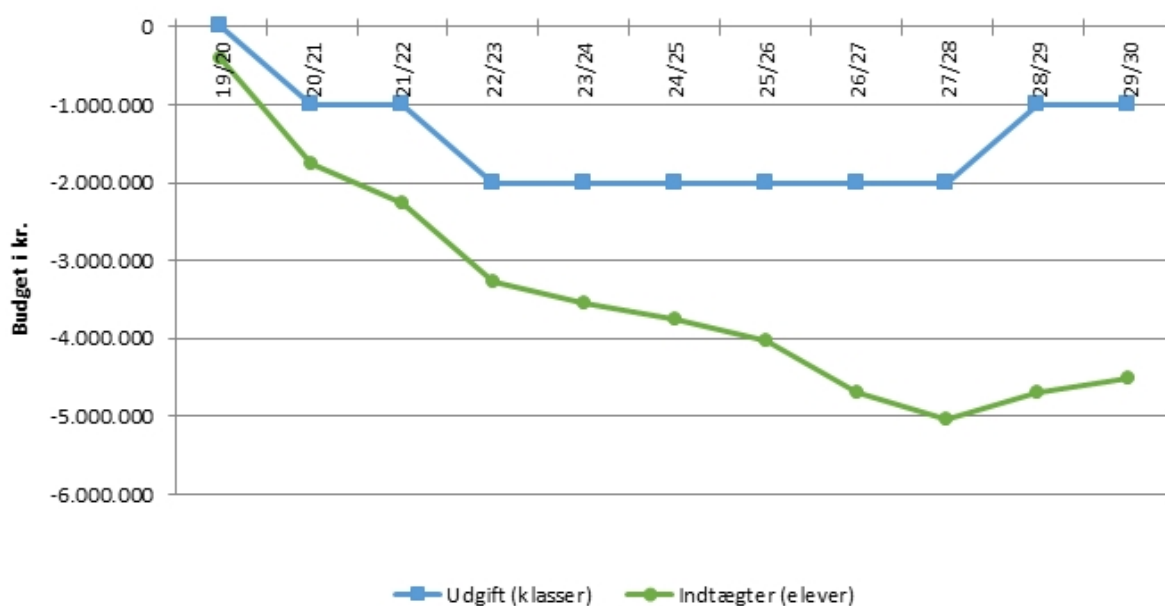

I den modsatte ende ligger Vestre, Ørum, Møllehøj f.eks., med lidt mindre indtægtstab, end reduktion i udgifter.

Overordnet prognose - 2020-2030

Brattingsborg - 2020-2030

Egeskov - 2020-2030

Bøgskov - 2020-2030

Frederiks - 2020-2030

Finderuphøj - 2020-2030

Hammershøj - 2020-2030

Hald Ege - 2020-2030

Karup - 2020-2030

Houkær - 2020-2030

Møldrup - 2020-2030

Løgstrup - 2020-2030