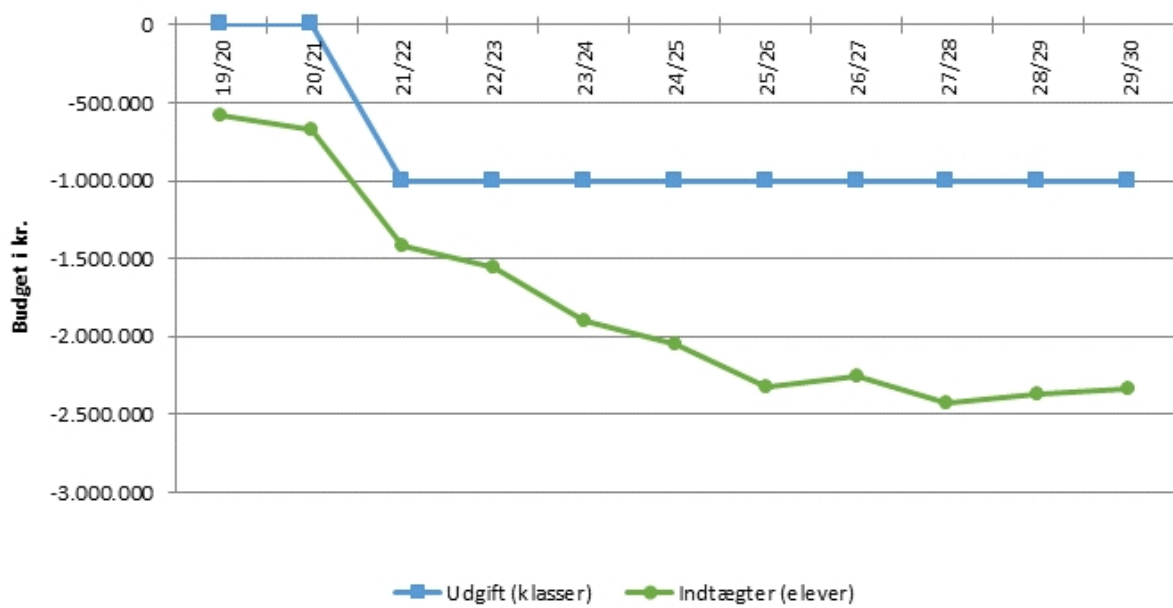

Brattingsborg - 2020-2030