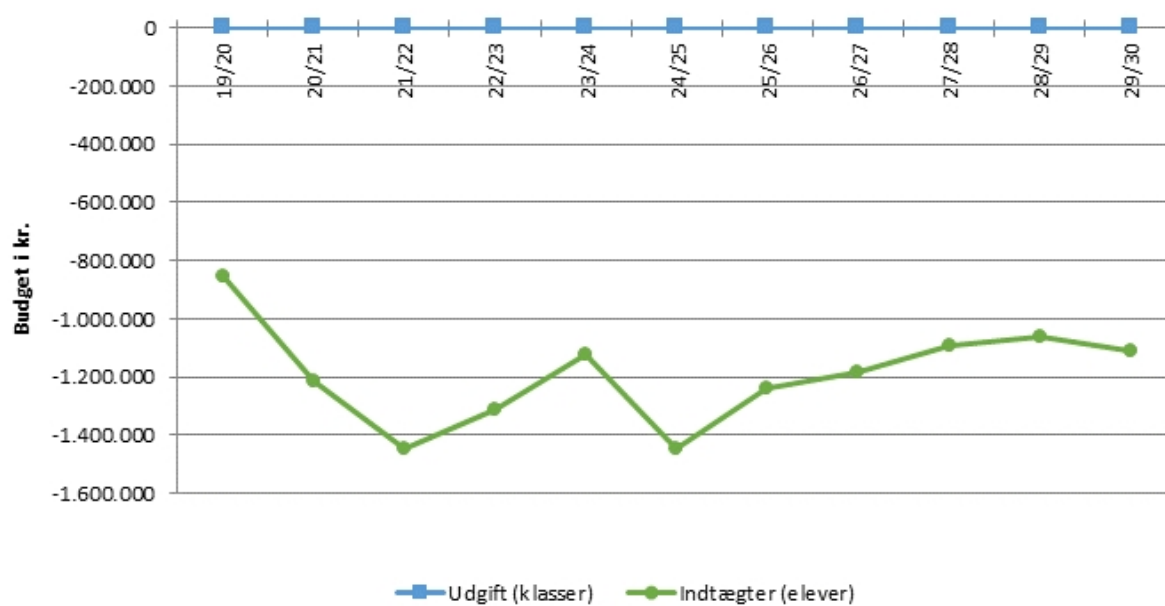

Frederiks - 2020-2030

Finderuphøj - 2020-2030

Hammershøj - 2020-2030

Hald Ege - 2020-2030

Karup - 2020-2030

Houkær - 2020-2030

Møldrup - 2020-2030

Løgstrup - 2020-2030

Møllehøj - 2020-2030

Mønsted - 2020-2030

Overlund - 2020-2030

Nordre - 2020-2030

Skals - 2020-2030

Rødkærsbro - 2020-2030

Sparkær - 2020-2030

Stoholm - 2020-2030

Søndre - 2020-2030

Sødal - 2020-2030

Ulbjerg - 2020-2030

Vestervang - 2020-2030

Vestfjends - 2020-2030

Vestre - 2020-2030

Ørum - 2020-2030